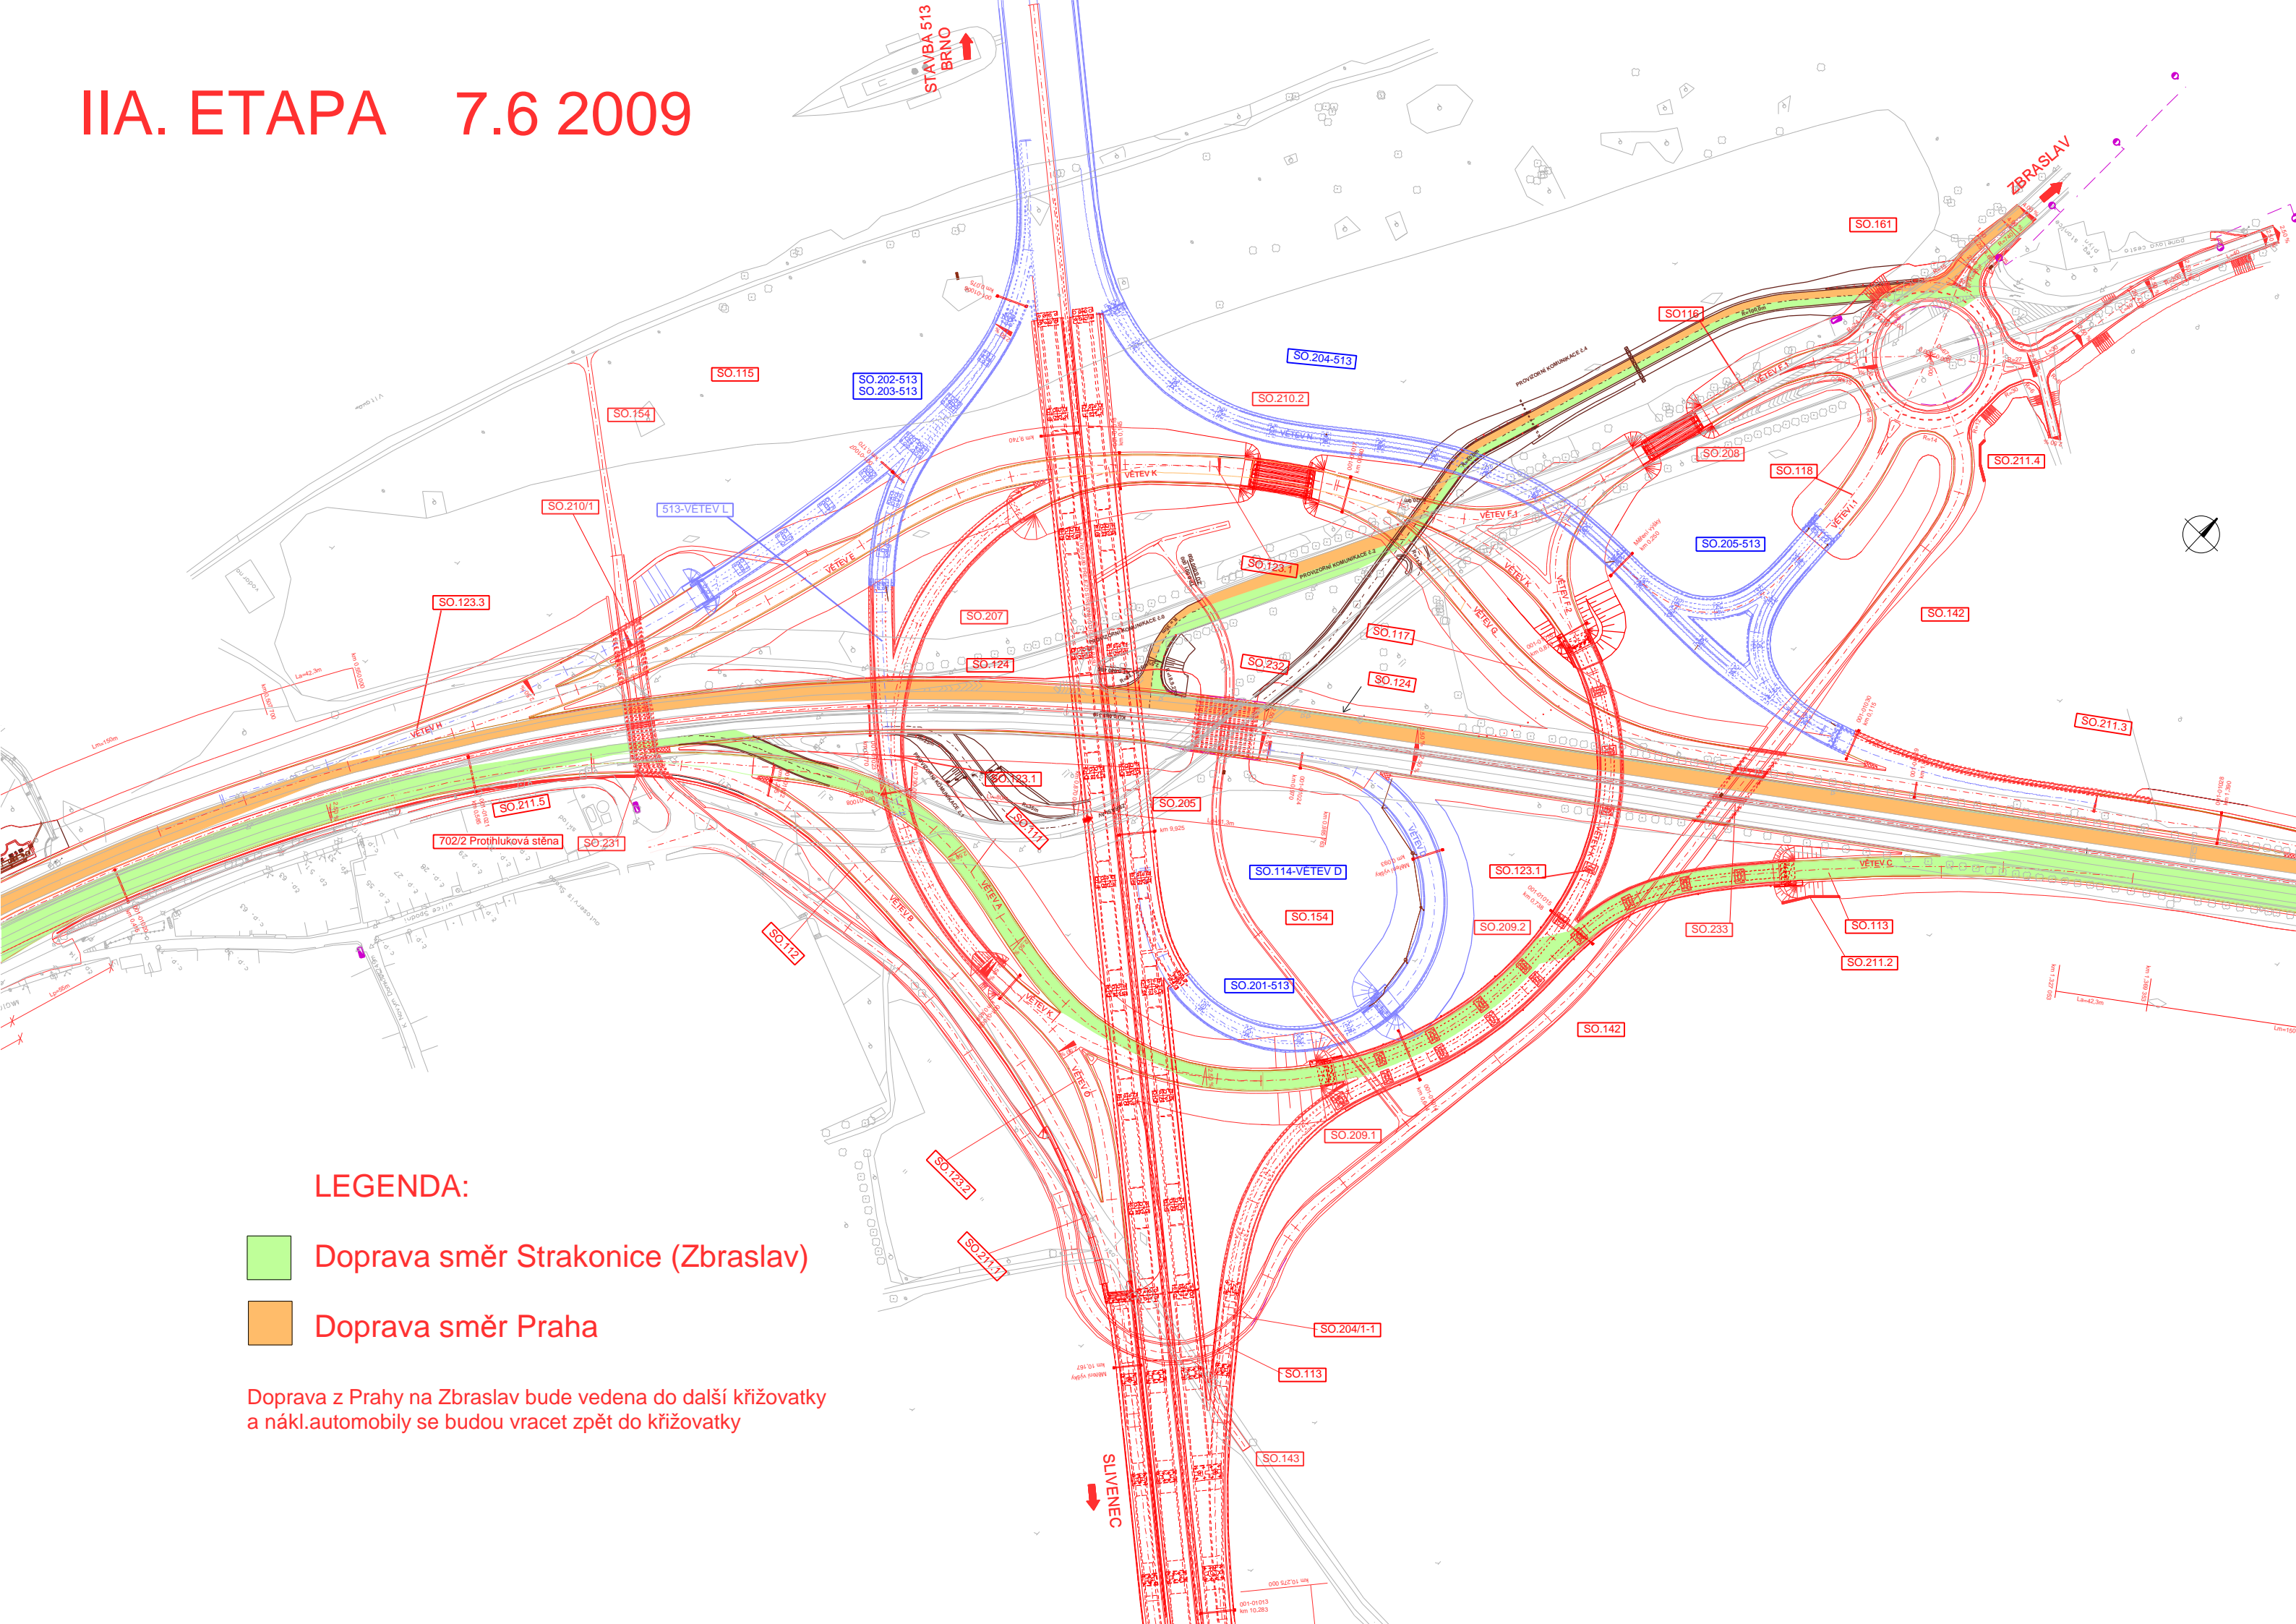

IIA. ETAPA 7.6 2009

LEGENDA:

- Doprava směr Strakonice (Zbraslav)
- Doprava směr Praha

Doprava z Prahy na Zbraslav bude vedena do další křižovatky a nákl.automobily se budou vracet zpět do křižovatky